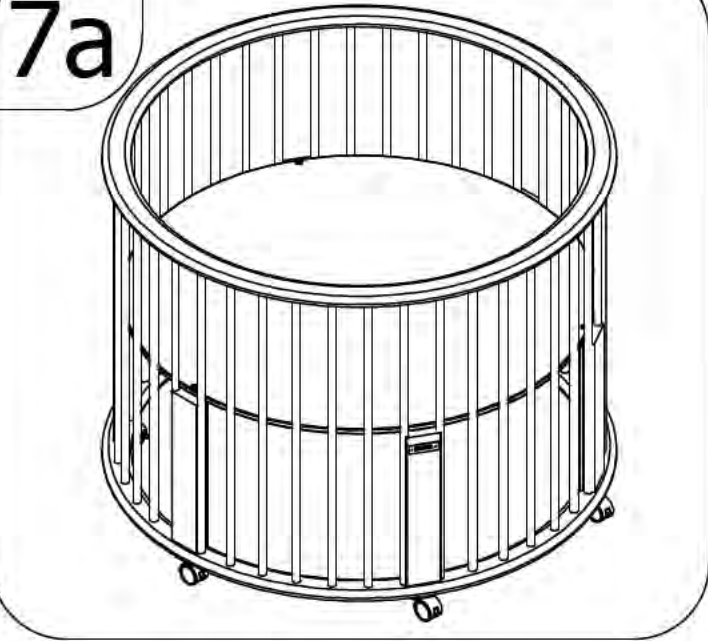

bopita®

ASSEMBLY INSTRUCTION
MONTAGE HANDLEIDING
MONTAGE ANLEITUNG
NOTICE DE MONTAGE
MANUAL DE MONTAJE

UK
NL
D
F
ESP

MODEL : RONDO
TYPE : PLAYPEN
COLOUR : DUNE
ART.CODE : 110089.35

Distributor:

BOPITA
Energieweg 1
6662 NS Elst
The Netherlands

www.bopita.com

05.07.2023.

<p>A</p>  <p>M6X30 42X</p>	<p>B</p>  <p>M6X35 3X</p>	<p>C</p>  <p>M6 3X</p>	<p>D</p>  <p>6X</p>	<p>E</p>  <p>6X</p>	 <p>1X</p>
---	--	---	--	--	---

6a

6b

7a

7b