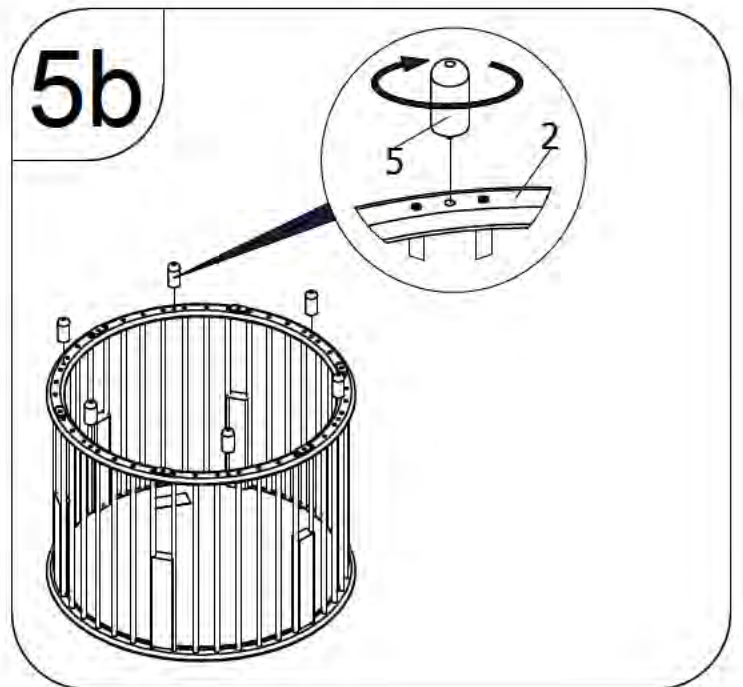

bopita®

ASSEMBLY INSTRUCTION
MONTAGE HANDLEIDING
MONTAGE ANLEITUNG
NOTICE DE MONTAGE
MANUAL DE MONTAJE

UK
NL
D
F
ESP

MODEL : RONDO
TYPE : PLAYPEN
COLOUR : DUNE
ART.CODE : 110089.35

Distributor:

BOPITA
Energieweg 1
6662 NS Elst
The Netherlands

www.bopita.com

05.07.2023.

<p>A</p>  <p>M6X30 42X</p>	<p>B</p>  <p>M6X35 3X</p>	<p>C</p>  <p>M6 3X</p>	<p>D</p>  <p>6X</p>	<p>E</p>  <p>6X</p>	 <p>1X</p>
---	--	---	--	--	---

6a

6b

7a

7b