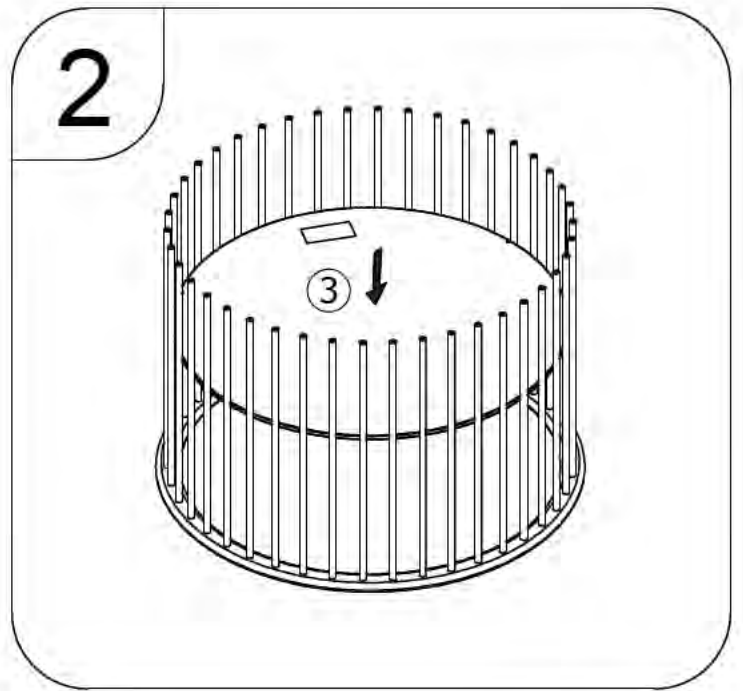

bopita®

ASSEMBLY INSTRUCTION
MONTAGE HANDLEIDING
MONTAGE ANLEITUNG
NOTICE DE MONTAGE
MANUAL DE MONTAJE

UK
NL
D
F
ESP

MODEL : RONDO
TYPE : PLAYPEN
COLOUR : DUNE
ART.CODE : 110089.35

Distributor:

BOPITA
Energieweg 1
6662 NS Elst
The Netherlands

www.bopita.com

05.07.2023.

<p>A</p>  <p>M6X30 42X</p>	<p>B</p>  <p>M6X35 3X</p>	<p>C</p>  <p>M6 3X</p>	<p>D</p>  <p>6X</p>	<p>E</p>  <p>6X</p>	 <p>1X</p>
---	--	---	--	--	---

6a

6b

7a

7b