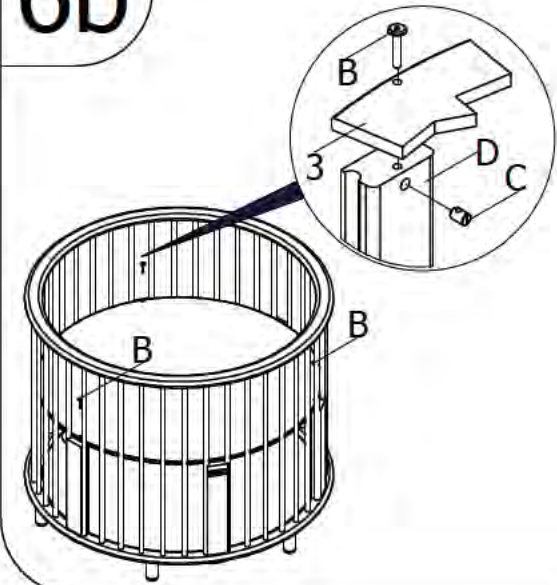

bopita®

ASSEMBLY INSTRUCTION
MONTAGE HANDLEIDING
MONTAGE ANLEITUNG
NOTICE DE MONTAGE
MANUAL DE MONTAJE

UK
NL
D
F
ESP

MODEL : RONDO
TYPE : PLAYPEN
COLOUR : DUNE
ART.CODE : 110089.35

Distributor:

BOPITA
Energieweg 1
6662 NS Elst
The Netherlands

www.bopita.com

05.07.2023.

<p>A</p>  <p>M6X30 42X</p>	<p>B</p>  <p>M6X35 3X</p>	<p>C</p>  <p>M6 3X</p>	<p>D</p>  <p>6X</p>	<p>E</p>  <p>6X</p>	 <p>1X</p>
---	--	---	--	--	---

6a

6b

7a

7b