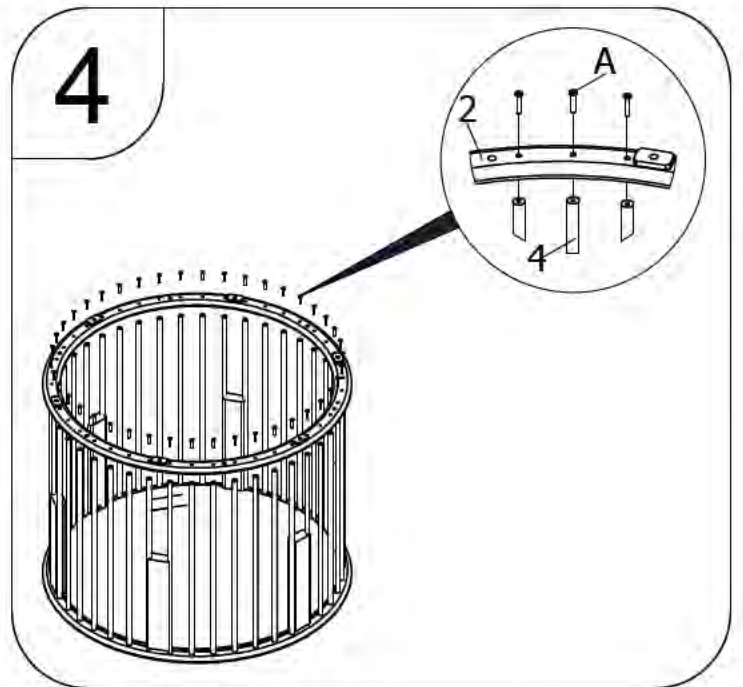

bopita®

ASSEMBLY INSTRUCTION
MONTAGE HANDLEIDING
MONTAGE ANLEITUNG
NOTICE DE MONTAGE
MANUAL DE MONTAJE

UK
NL
D
F
ESP

MODEL : RONDO
TYPE : PLAYPEN
COLOUR : DUNE
ART.CODE : 110089.35

Distributor:

BOPITA
Energieweg 1
6662 NS Elst
The Netherlands

www.bopita.com

05.07.2023.

<p>A</p>  <p>M6X30 42X</p>	<p>B</p>  <p>M6X35 3X</p>	<p>C</p>  <p>M6 3X</p>	<p>D</p>  <p>6X</p>	<p>E</p>  <p>6X</p>	 <p>1X</p>
---	--	---	--	--	---

6a

6b

7a

7b