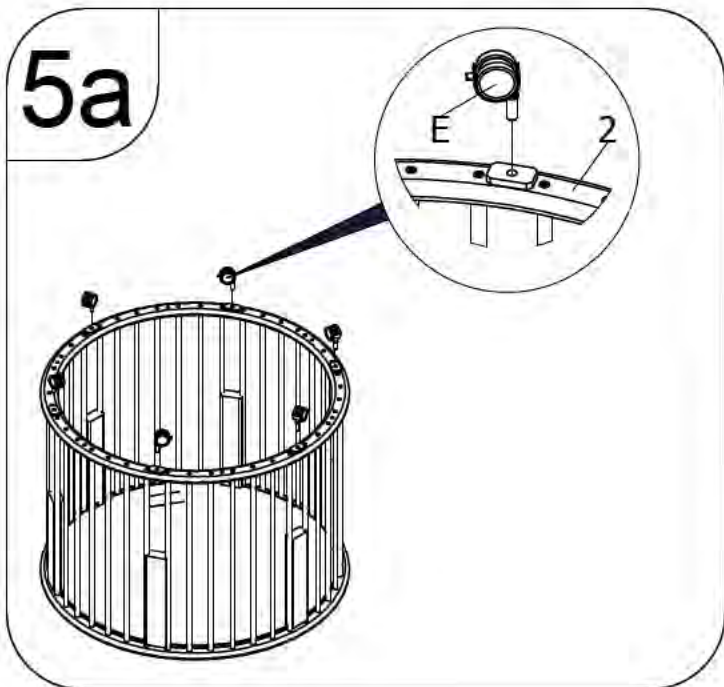

bopita®

ASSEMBLY INSTRUCTION
MONTAGE HANDLEIDING
MONTAGE ANLEITUNG
NOTICE DE MONTAGE
MANUAL DE MONTAJE

UK
NL
D
F
ESP

MODEL : RONDO
TYPE : PLAYPEN
COLOUR : DUNE
ART.CODE : 110089.35

Distributor:

BOPITA
Energieweg 1
6662 NS Elst
The Netherlands

www.bopita.com

05.07.2023.

<p>A</p>  <p>M6X30 42X</p>	<p>B</p>  <p>M6X35 3X</p>	<p>C</p>  <p>M6 3X</p>	<p>D</p>  <p>6X</p>	<p>E</p>  <p>6X</p>	 <p>1X</p>
---	--	---	--	--	---

6a

6b

7a

7b