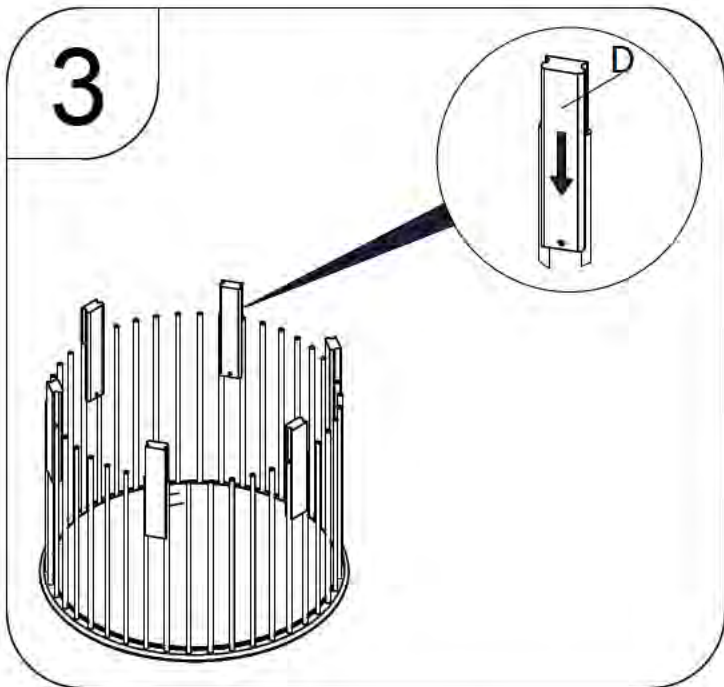

bopita®

ASSEMBLY INSTRUCTION
MONTAGE HANDLEIDING
MONTAGE ANLEITUNG
NOTICE DE MONTAGE
MANUAL DE MONTAJE

UK
NL
D
F
ESP

MODEL : RONDO
TYPE : PLAYPEN
COLOUR : DUNE
ART.CODE : 110089.35

Distributor:

BOPITA
Energieweg 1
6662 NS Elst
The Netherlands

www.bopita.com

05.07.2023.

<p>A</p>  <p>M6X30 42X</p>	<p>B</p>  <p>M6X35 3X</p>	<p>C</p>  <p>M6 3X</p>	<p>D</p>  <p>6X</p>	<p>E</p>  <p>6X</p>	 <p>1X</p>
---	--	---	--	--	---

6a

6b

7a

7b