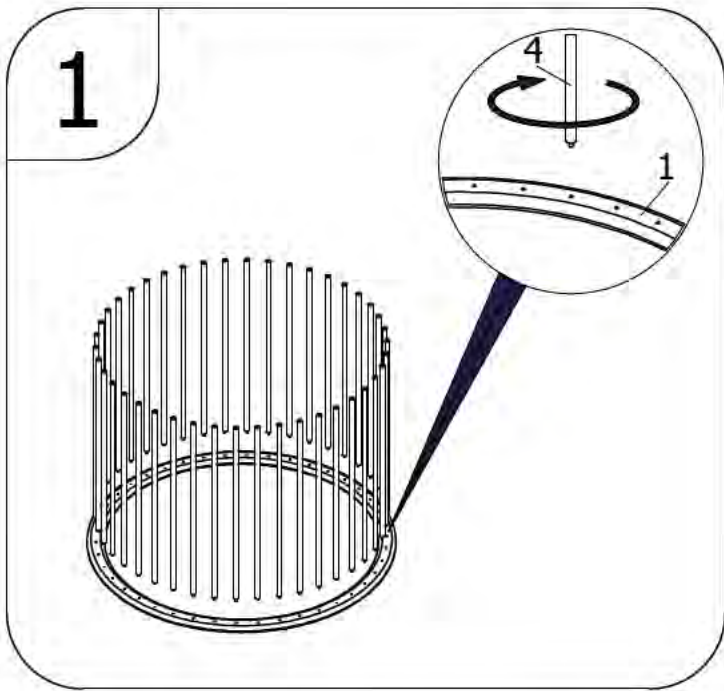

bopita®

ASSEMBLY INSTRUCTION
MONTAGE HANDLEIDING
MONTAGE ANLEITUNG
NOTICE DE MONTAGE
MANUAL DE MONTAJE

UK
NL
D
F
ESP

MODEL : RONDO
TYPE : PLAYPEN
COLOUR : DUNE
ART.CODE : 110089.35

Distributor:

BOPITA
Energieweg 1
6662 NS Elst
The Netherlands

www.bopita.com

05.07.2023.

<p>A</p>  <p>M6X30 42X</p>	<p>B</p>  <p>M6X35 3X</p>	<p>C</p>  <p>M6 3X</p>	<p>D</p>  <p>6X</p>	<p>E</p>  <p>6X</p>	 <p>1X</p>
---	--	---	--	--	---

6a

6b

7a

7b