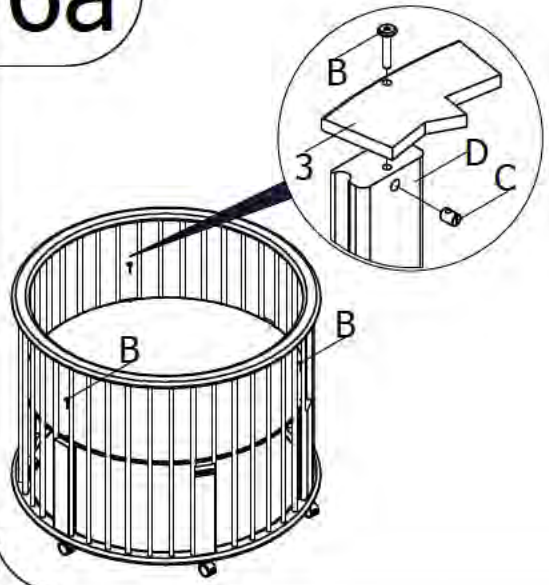

bopita®

ASSEMBLY INSTRUCTION
MONTAGE HANDLEIDING
MONTAGE ANLEITUNG
NOTICE DE MONTAGE
MANUAL DE MONTAJE

UK
NL
D
F
ESP

MODEL : RONDO
TYPE : PLAYPEN
COLOUR : DUNE
ART.CODE : 110089.35

Distributor:

BOPITA
Energieweg 1
6662 NS Elst
The Netherlands

www.bopita.com

05.07.2023.

<p>A</p>  <p>M6X30 42X</p>	<p>B</p>  <p>M6X35 3X</p>	<p>C</p>  <p>M6 3X</p>	<p>D</p>  <p>6X</p>	<p>E</p>  <p>6X</p>	 <p>1X</p>
---	--	---	--	--	---

6a

6b

7a

7b