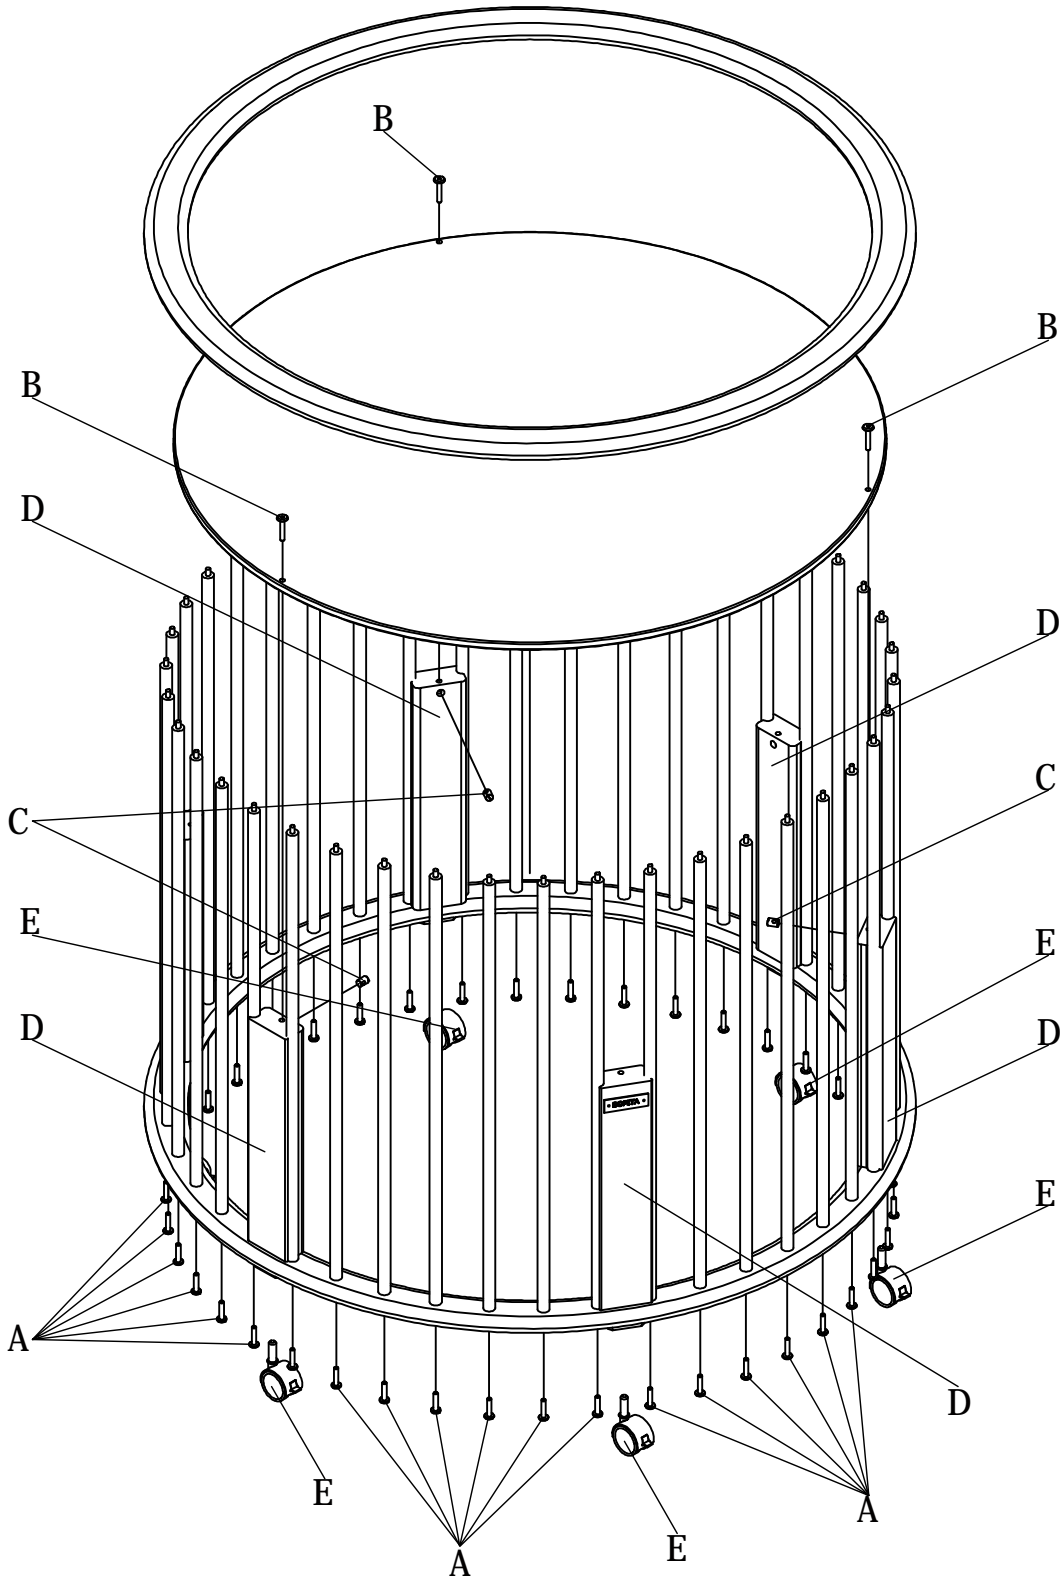

bopita®

ASSEMBLY INSTRUCTION
MONTAGE HANDLEIDING
MONTAGE ANLEITUNG
NOTICE DE MONTAGE
MANUAL DE MONTAJE

UK
NL
D
F
ESP

MODEL : RONDO
TYPE : PLAYPEN
COLOUR : DUNE
ART.CODE : 110089.35

Distributor:

BOPITA
Energieweg 1
6662 NS Elst
The Netherlands

www.bopita.com

05.07.2023.

<p>A</p>  <p>M6X30 42X</p>	<p>B</p>  <p>M6X35 3X</p>	<p>C</p>  <p>M6 3X</p>	<p>D</p>  <p>6X</p>	<p>E</p>  <p>6X</p>	 <p>1X</p>
---	--	---	--	--	---

6a

6b

7a

7b