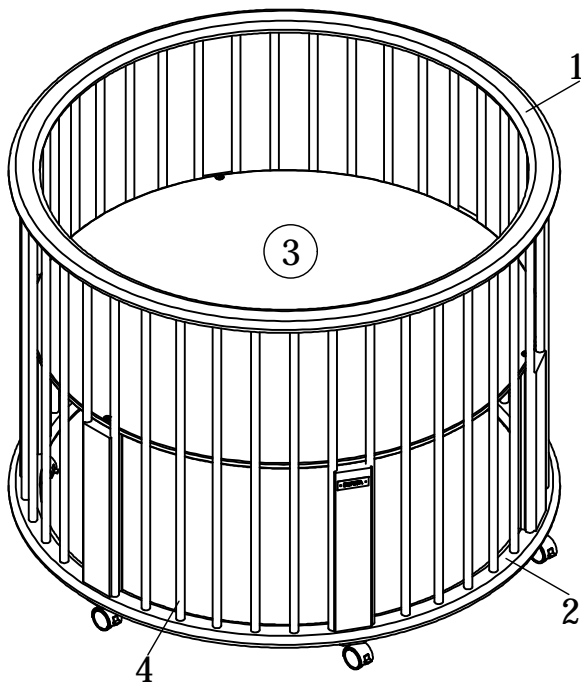

bopita®

ASSEMBLY INSTRUCTION
MONTAGE HANDLEIDING
MONTAGE ANLEITUNG
NOTICE DE MONTAGE
MANUAL DE MONTAJE

UK
NL
D
F
ESP

MODEL : RONDO
TYPE : PLAYPEN
COLOUR : DUNE
ART.CODE : 110089.35

Distributor:

BOPITA
Energieweg 1
6662 NS Elst
The Netherlands

www.bopita.com

05.07.2023.

<p>A</p>  <p>M6X30 42X</p>	<p>B</p>  <p>M6X35 3X</p>	<p>C</p>  <p>M6 3X</p>	<p>D</p>  <p>6X</p>	<p>E</p>  <p>6X</p>	 <p>1X</p>
---	--	---	--	--	---

6a

6b

7a

7b