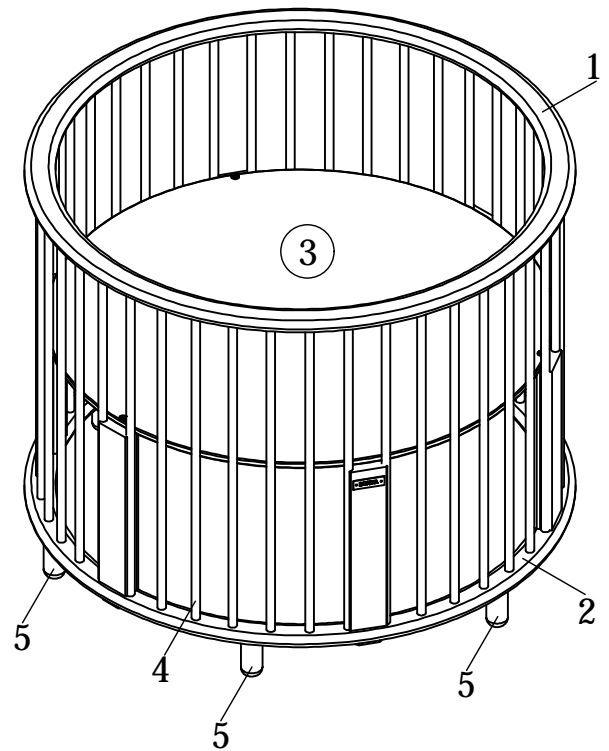

bopita®

ASSEMBLY INSTRUCTION
MONTAGE HANDLEIDING
MONTAGE ANLEITUNG
NOTICE DE MONTAGE
MANUAL DE MONTAJE

UK
NL
D
F
ESP

MODEL : RONDO
TYPE : PLAYPEN
COLOUR : DUNE
ART.CODE : 110089.35

Distributor:

BOPITA
Energieweg 1
6662 NS Elst
The Netherlands

www.bopita.com

05.07.2023.

<p>A</p>  <p>M6X30 42X</p>	<p>B</p>  <p>M6X35 3X</p>	<p>C</p>  <p>M6 3X</p>	<p>D</p>  <p>6X</p>	<p>E</p>  <p>6X</p>	 <p>1X</p>
---	--	---	--	--	---

6a

6b

7a

7b